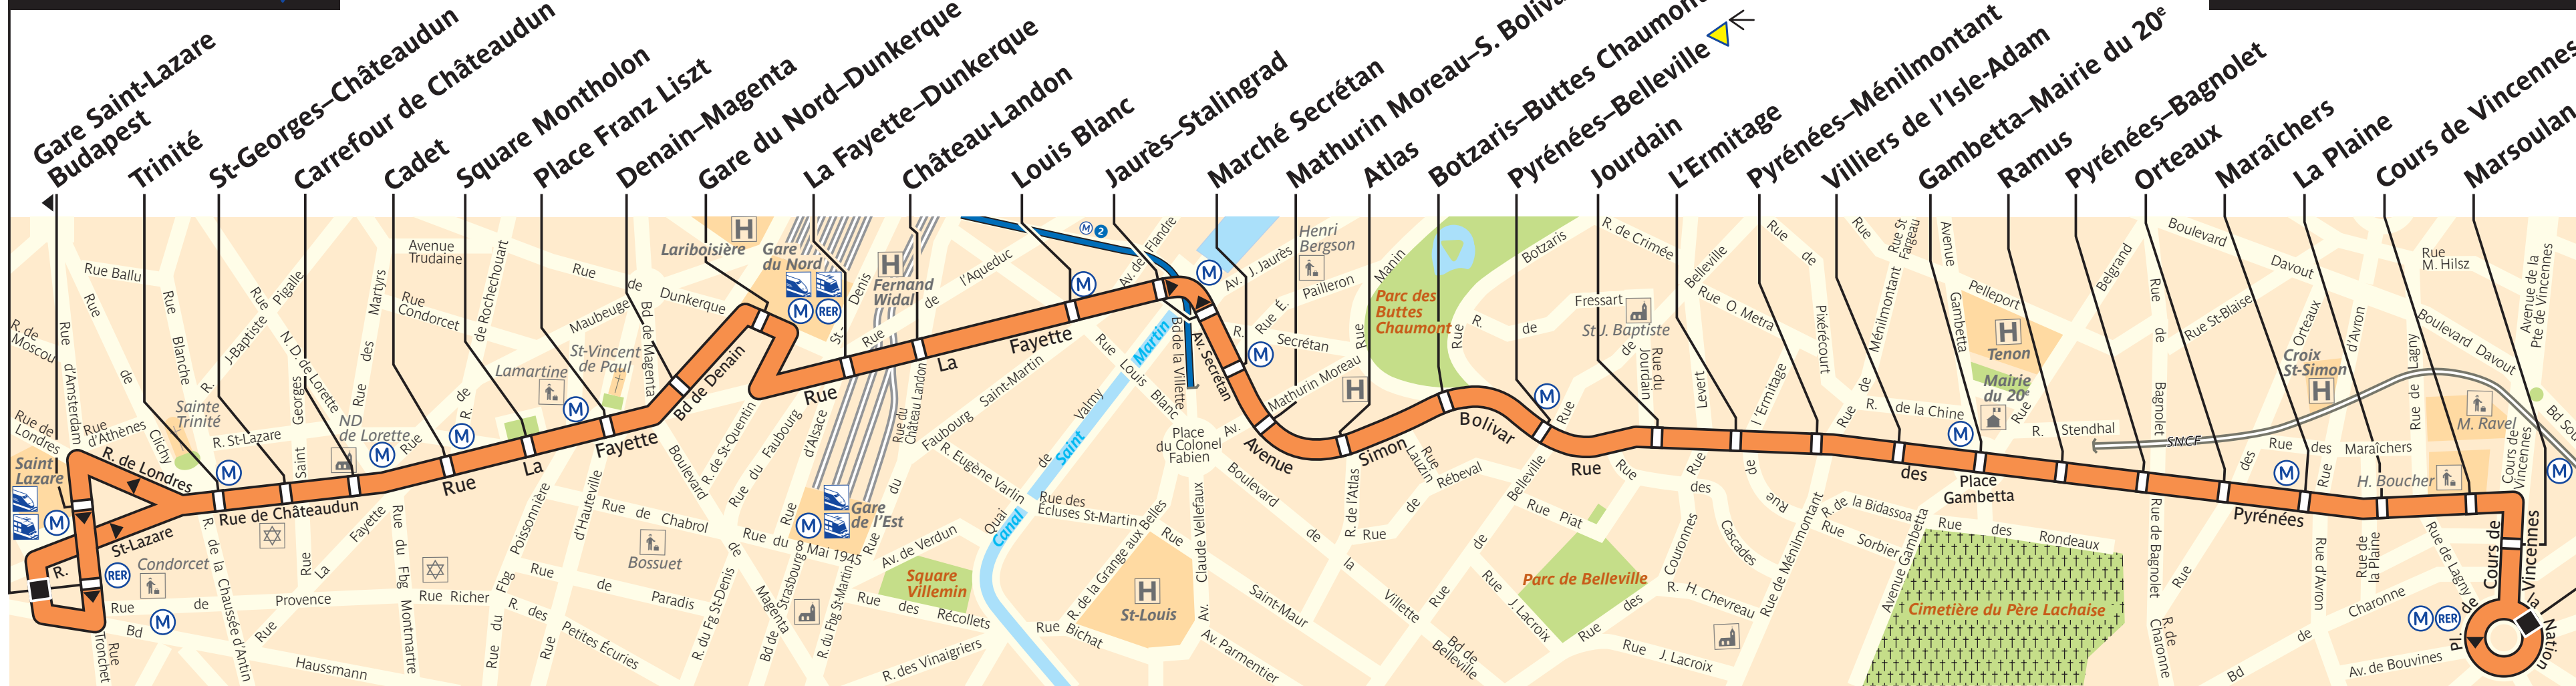

26

service clientèle 32 46
du lundi au vendredi de 7 à 21 h
et de 9 à 17 h les samedis, dimanches et jours fériés
0,36 €/min, depuis une ligne fixe

Gare Saint-Lazare ▼ →

Nation-Place des Antilles

ZONE TARIFAIRE 1

 
**Non accessible actuellement
aux personnes utilisatrices
de fauteuils roulants**